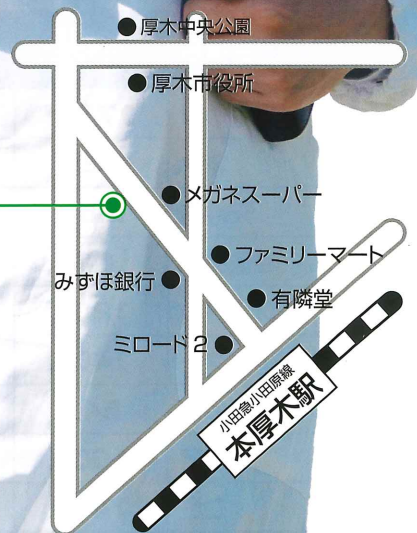

# シーンと人数に合わせて最適なホールをお選びいただけます

各フロアに会場は1つ。他社メーカーとのバッティングを回避します。

本館2F **レインボー**

本館9F **サンセットガーデン**

【Web配信 会場レイアウト例】

本館3F **ミーティングルーム**

新館1F **オレンジウォーク**

新館2F **ベルモパン**