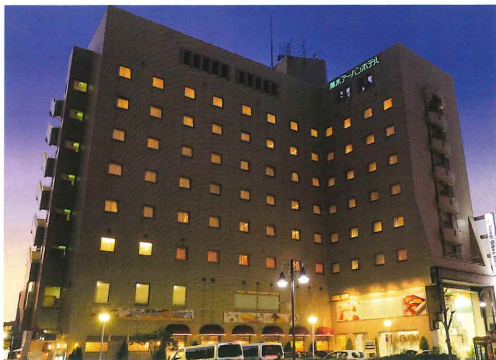

セミナー・講演会・社内研修会・情報交換会・懇親会  
ホテルでの上質な会議のご提案

厚木アーバンホテル

Web

Google Maps

神奈川県厚木市中町3-14-14

ご予約承り中 10:00~19:00

046-223-2442

en kai@ auhf. co. jp